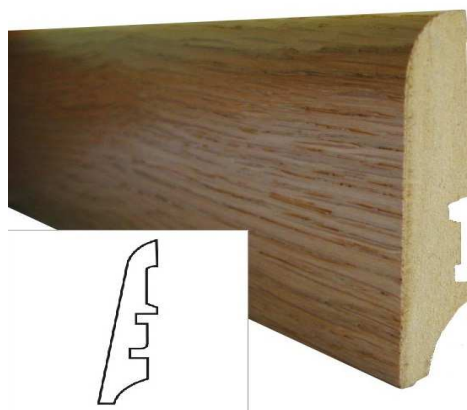

AKCE

SOKLOVÁ LIŠTA ZDARMA

FATRA-CLICK

Soklová lišta v dekoru podlahy
Ke každému 1 m² podlahy 1 bm lišty
MDF lišta s fólií, rozměr 60*17
Délka lišty 2,4 bm

Podlahy Turek Lanškroun
T.G.Masaryka 6
Lanškroun 56301
Tel.: 774 943 232
www.podlahy-turek.cz